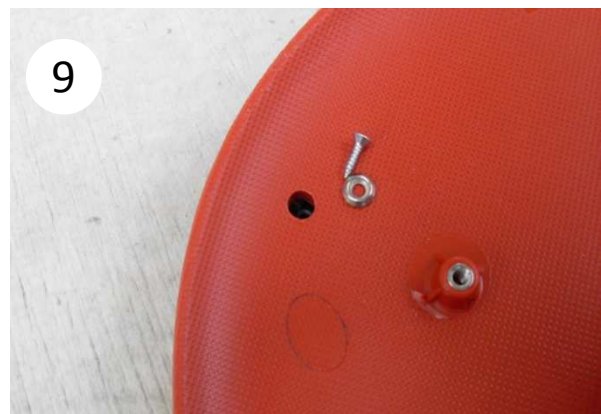

# FLÖTOTTO

PRO Nachträgliche Sitzpolstermontage /  
*PRO retrofit assembly of the seat cushion*